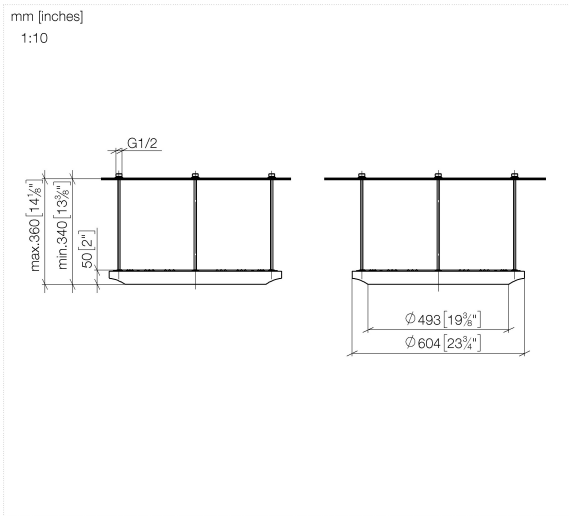

AQUAHALO Regenpaneel - Chrom

41 750 979

- Bausatz-Endmontage
- Regenpaneel mit 3 verschiedenen Strahlarten
- AQUACIRCLE RAIN: Runder Regenvorhang, Durchfluss max. 14 l/min (bei 3 Bar)
- TEMPEST RAIN: Natürlicher Regen, Durchfluss max. 9 l/min (bei 3 Bar)
- DIAMOND RAIN: Regenring, Durchfluss max. 6,8 l/min (bei 3 Bar)
- Außendurchmesser: 605 mm, Öffnungsdurchmesser: 465 mm
- Gewicht: 6 kg
- zentraler LED Spot 3000 K
- Schutzart IP67
- Empfohlenes Bedienelement: xTool
- Nicht zur Verwendung im Dampfbad geeignet.

	Chrom	41 750 979-00
	Platin gebürstet	41 750 979-06
	Schwarz matt	41 750 979-33
	Champagne gebürstet (22kt Gold)	41 750 979-46
	Champagne (22kt Gold)	41 750 979-47

Benötigtes Zubehör

AQUAHALO UP-Deckeneinbaukasten - Chrom 35 750 970-00

- Bausatz-Vormontage
- Deckeneinbaugeschäse 605 x 605 x 95 mm
- Gewicht: 10 kg
- Min. Einbautiefe 110 mm
- Max. Einbautiefe 150 mm

AQUAHALO Regenpaneel - Chrom

41 750 979

AQUAHALO Regenpaneel - Chrom

41 750 979

Ersatzteilstückliste

Nr.	Artikelnummer	Benennung	Verbaumenge	Lieferzeit
1	90 28 22 605 01-00	Verteiler	1	10
2	90 12 05 087 00-00	Gehäuse	1	10
3	90 24 03 535 00 90	Verteiler	1	10
4	90 12 05 088 00-00	Gehäuse	1	10
5	90 17 09 060 01 90	Strahlmodul	1	2
6	90 17 09 061 01 90	Strahlmodul TEMPEST	8	2