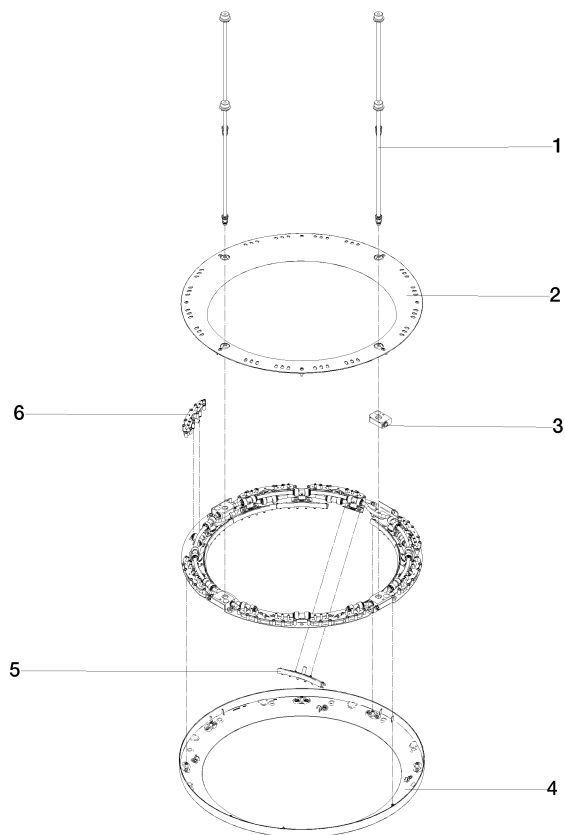

AQUAHALO Regenpaneel - Chrom

41 750 979

- Bausatz-Endmontage
- Regenpaneel mit 3 verschiedenen Strahlarten
- AQUACIRCLE RAIN: Runder Regenvorhang, Durchfluss max. 14 l/min (bei 3 Bar)
- TEMPEST RAIN: Natürlicher Regen, Durchfluss max. 9 l/min (bei 3 Bar)
- DIAMOND RAIN: Regenring, Durchfluss max. 6,8 l/min (bei 3 Bar)
- Außendurchmesser: 605 mm, Öffnungsdurchmesser: 465 mm
- Gewicht: 6 kg
- zentraler LED Spot 3000 K
- Schutzart IP67
- Empfohlenes Bedienelement: xTool
- Nicht zur Verwendung im Dampfbad geeignet.

	Chrom	41 750 979-00
	Platin gebürstet	41 750 979-06
	Schwarz matt	41 750 979-33
	Champagne gebürstet (22kt Gold)	41 750 979-46
	Champagne (22kt Gold)	41 750 979-47

Benötigtes Zubehör

AQUAHALO UP-Deckeneinbaukasten - Chrom 35 750 970-00

- Bausatz-Vormontage
- Deckeneinbaugeschäse 605 x 605 x 95 mm
- Gewicht: 10 kg
- Min. Einbautiefe 110 mm
- Max. Einbautiefe 150 mm

AQUAHALO Regenpaneel - Chrom

41 750 979

AQUAHALO Regenpaneel - Chrom

41 750 979

Ersatzteilstückliste

Nr.	Artikelnummer	Benennung	Verbaumenge	Lieferzeit
1	90 28 22 605 01-00	Verteiler	1	10
2	90 12 05 087 00-00	Gehäuse	1	10
3	90 24 03 535 00 90	Verteiler	1	10
4	90 12 05 088 00-00	Gehäuse	1	10
5	90 17 09 060 01 90	Strahlmodul	1	2
6	90 17 09 061 01 90	Strahlmodul TEMPEST	8	2